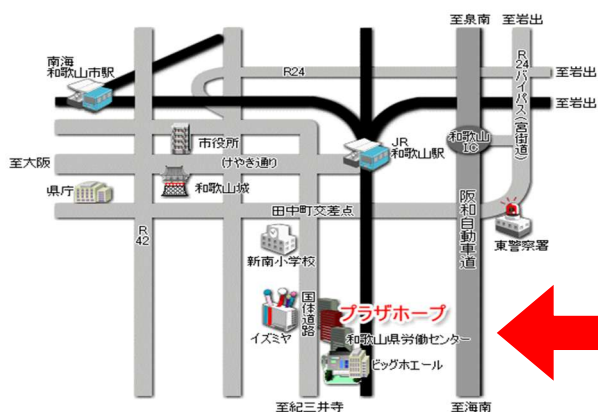

和歌山大学 卒業式

卒業式会場：和歌山ビッグホエール

着付け場所：和歌山県勤労福祉会館プラザホープ4階

※当日写真を会場で撮られる方は2階エレベーター前へ移動して写真撮影になります。

プラザホープでお支度後、
ビッグホエールで卒業式
和歌山大学内で返却です

返却場所

和歌山大学内 サークル合宿研修棟2階 和室

返却受付時間 14:00~16:00

※16時過ぎは大変混雑しますのでお早目の返却がおすすめです！

※式が終わりましたらプラザホープからご自分のお荷物を持って

学内へご移動ください。 ご協力お願い申し上げます。